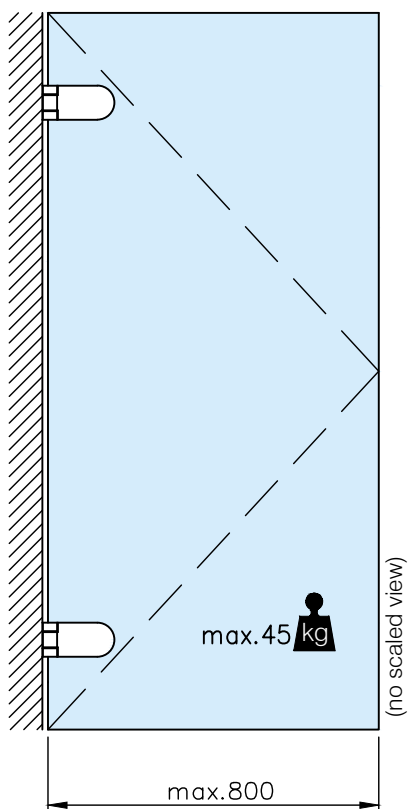

Glass door hinge glass/wall	Glastür-Scharnier Glas/Wand	Charnière pour porte en verre verre/mur	Glaseurscharnier glas/wand
stainless steel	V2A	inox	RVS

304

\* drawing shows 8mm glass

max. load weights and door width