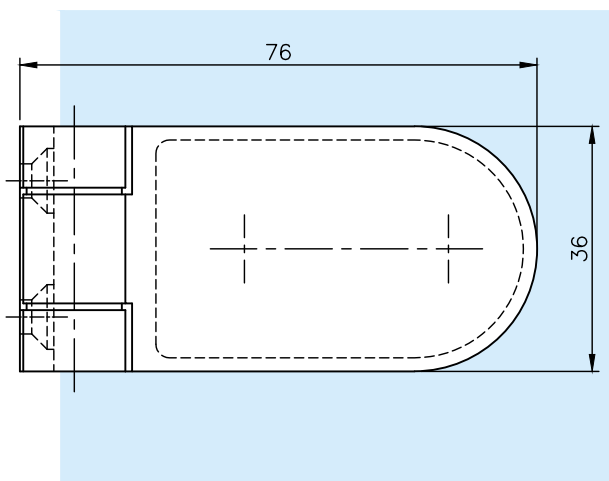

Glass door hinge glass/wall	Glastür-Scharnier Glas/Wand	Charnière pour porte en verre verre/mur	Glaseurscharnier glas/wand
stainless steel	V2A	inox	RVS

304

\* drawing shows 8mm glass

max. load weights and door width