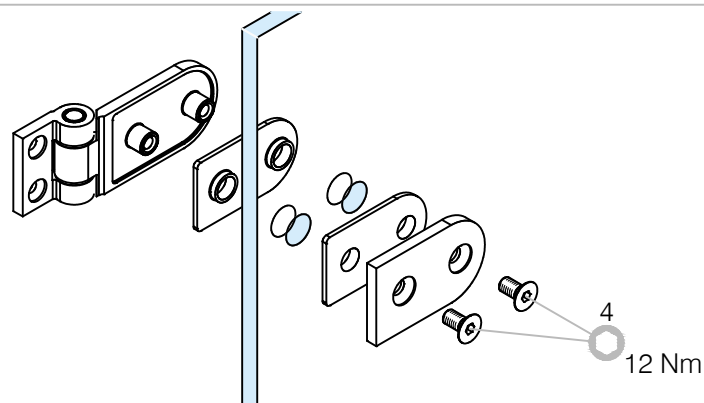

Glass door hinge glass/wall	Glastür-Scharnier Glas/Wand	Charnière pour porte en verre verre/mur	Glaseurscharnier glas/wand
stainless steel	V2A	inox	RVS

304

\* drawing shows 8mm glass

max. load weights and door width