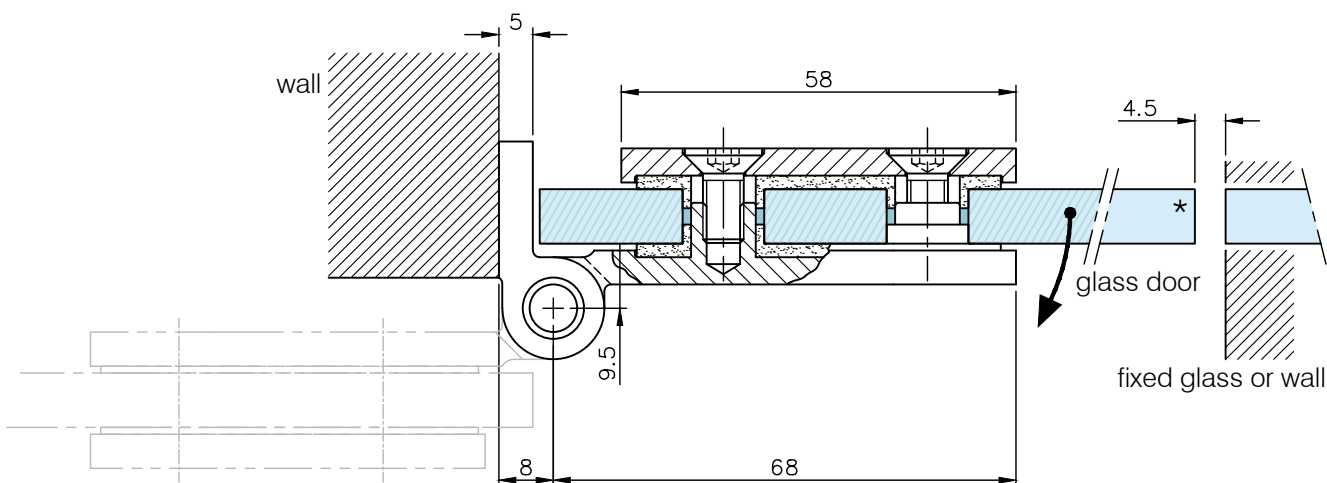

Glass door hinge glass/wall	Glastür-Scharnier Glas/Wand	Charnière pour porte en verre verre/mur	Glaseurscharnier glas/wand
stainless steel	V2A	inox	RVS

304

\* drawing shows 8mm glass

max. load weights and door width