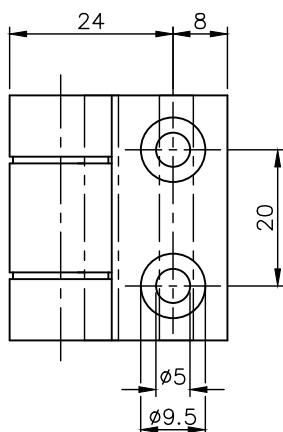

Glass door hinge glass/wall	Glastür-Scharnier Glas/Wand	Charnière pour porte en verre verre/mur	Glaseurscharnier glas/wand
stainless steel	V2A	inox	RVS

304

\* drawing shows 8mm glass

max. load weights and door width