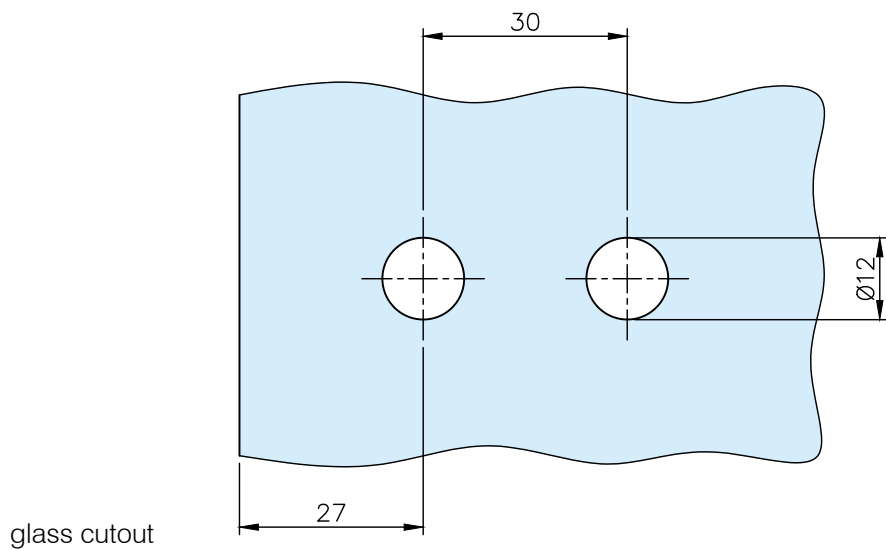

Glass door hinge glass/wall	Glastür-Scharnier Glas/Wand	Charnière pour porte en verre verre/mur	Glaseurscharnier glas/wand
stainless steel	V2A	inox	RVS

304

\* drawing shows 8mm glass

max. load weights and door width